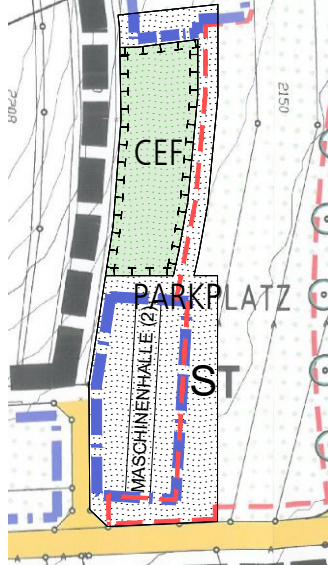

1. Bebauungsplanänderung
"Golfpark Tutschfelden"

Herbolzheim, den

Ausgefertigt am:

Inkrafttreten:

1. BPL-Änderung "Golfpark Tutschfelden", Deckblatt im Originalformat, M 1:2.500

1. Bebauungsplanänderung
"Golfpark Tutschfelden"

Herbolzheim, den

Ausgefertigt am:

Inkrafttreten:

Übersicht 1. BPL-Änderung "Golfpark Tutschfelden", M 1:1500

Herbolzheim

- OT Tutschfelden

1. Änderung des Bebauungsplans "Golfpark Tutschfelden" - Deckblatt

Planstand: 19.09.2024
 Projekt-Nr: S-22-057
 Bearbeiter: Burg/Beck

M. 1 / 1000
 M. 1 / 2500
 Im A4-Format

24-09-19 Plan 1.BPLÄ (24-08-08).dwg

fsp.stadtplanung

Fahle Stadtplaner Partnerschaft mbB
 Schwabentorring 12, 79098 Freiburg
 Fon 0761/36875-0, www.fsp-stadtplanung.de